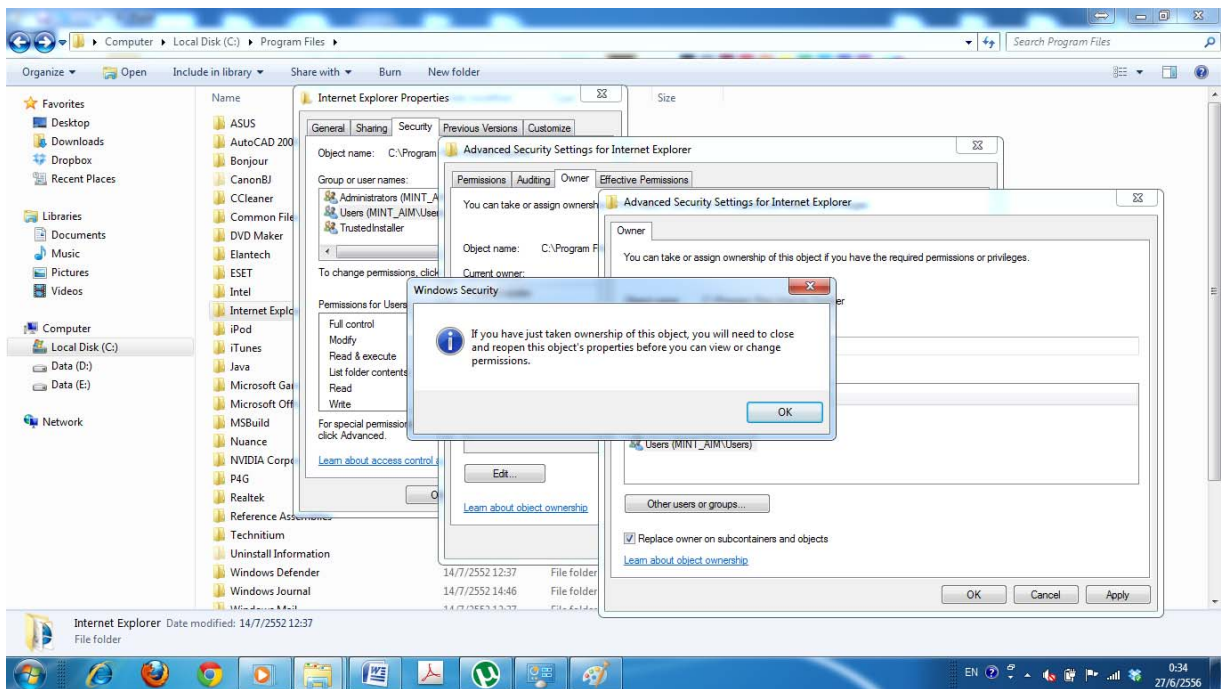

4. จากนั้นให้คลิก OK >>> OK >>> แล้วกดเลือก Replace owner on subcontainers and objects จะได้ดังภาพ >> OK