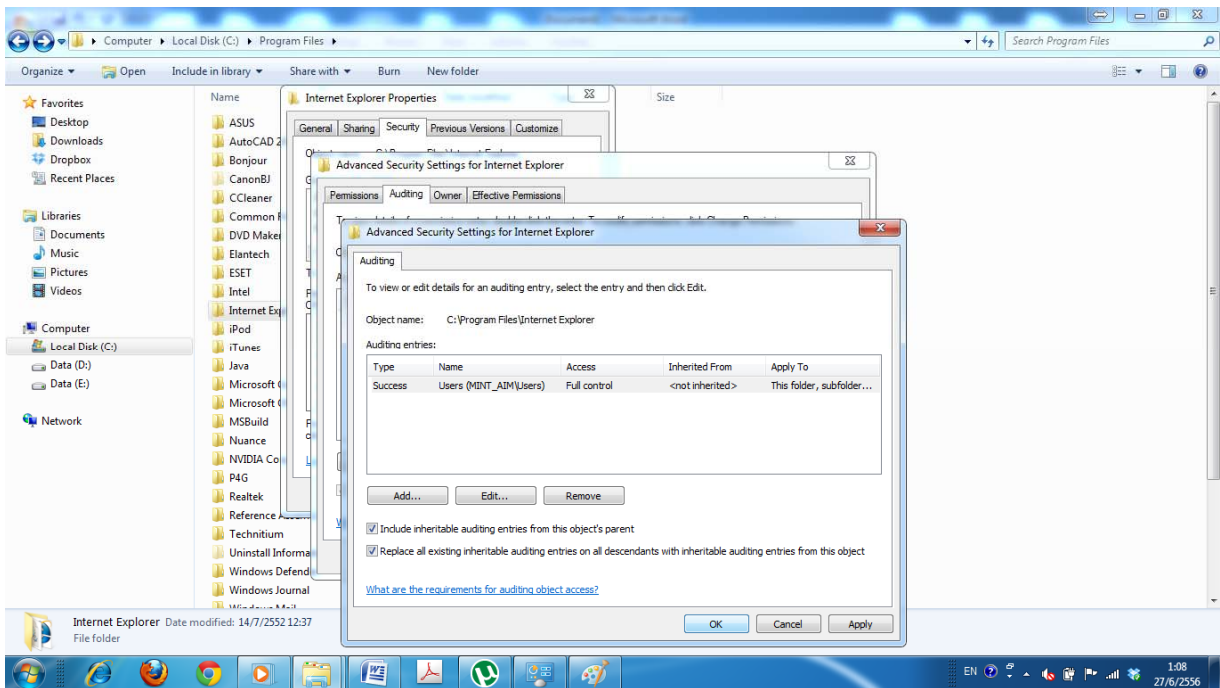

6. เลือก Replace all existing inheritable auditing entries on all descendants with inheritable auditing entries from this object ดังภาพ