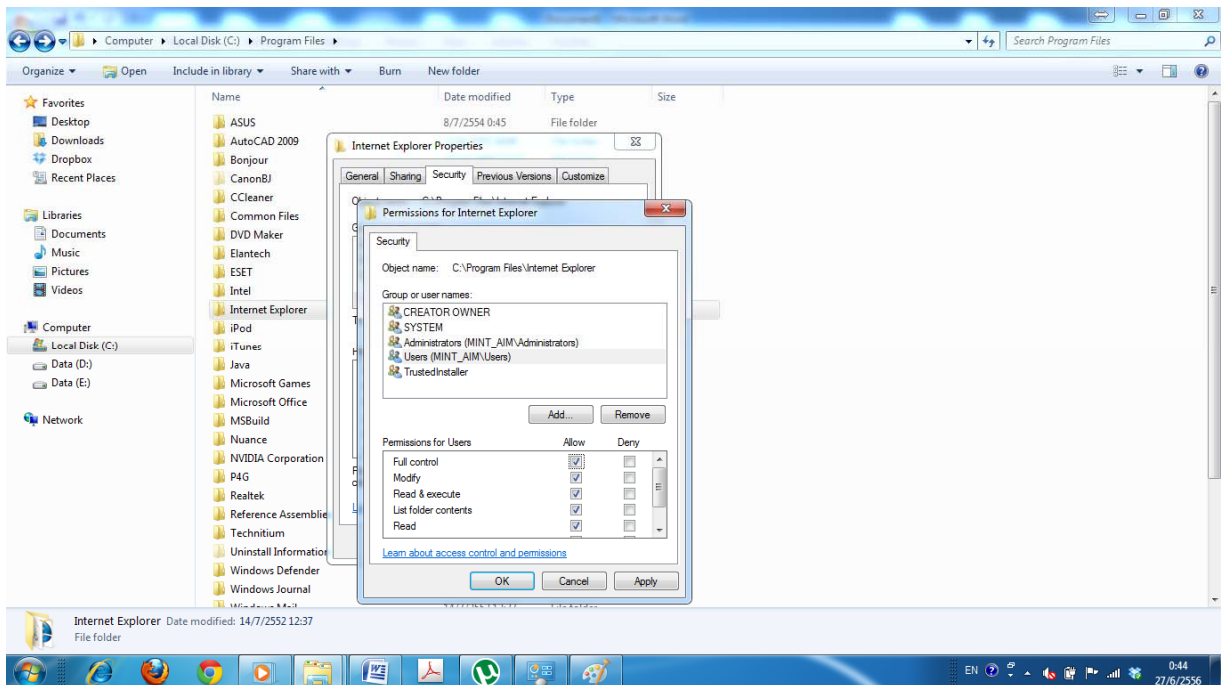

6. เลือก Replace all existing inheritable auditing entries on all descendants with inheritable auditing entries from this object ดังภาพ

7. จากนั้นให้คลิก OK >>> OK >>> จะได้ดังภาพ

8. คลิก Edit... คลิกเลือก Users (ชื่อเครื่อง\Users) ในที่นี้จะเป็น Users (MINT_AIM\Users) ให้เป็นแถบสีฟ้าแล้ว คลิก Edit... ดูตรงแถบ Full control ให้เลือก Allow จะได้ดังภาพ จากนั้นให้คลิก OK >>> OK แล้วปิดหน้าต่างนี้ไปได้