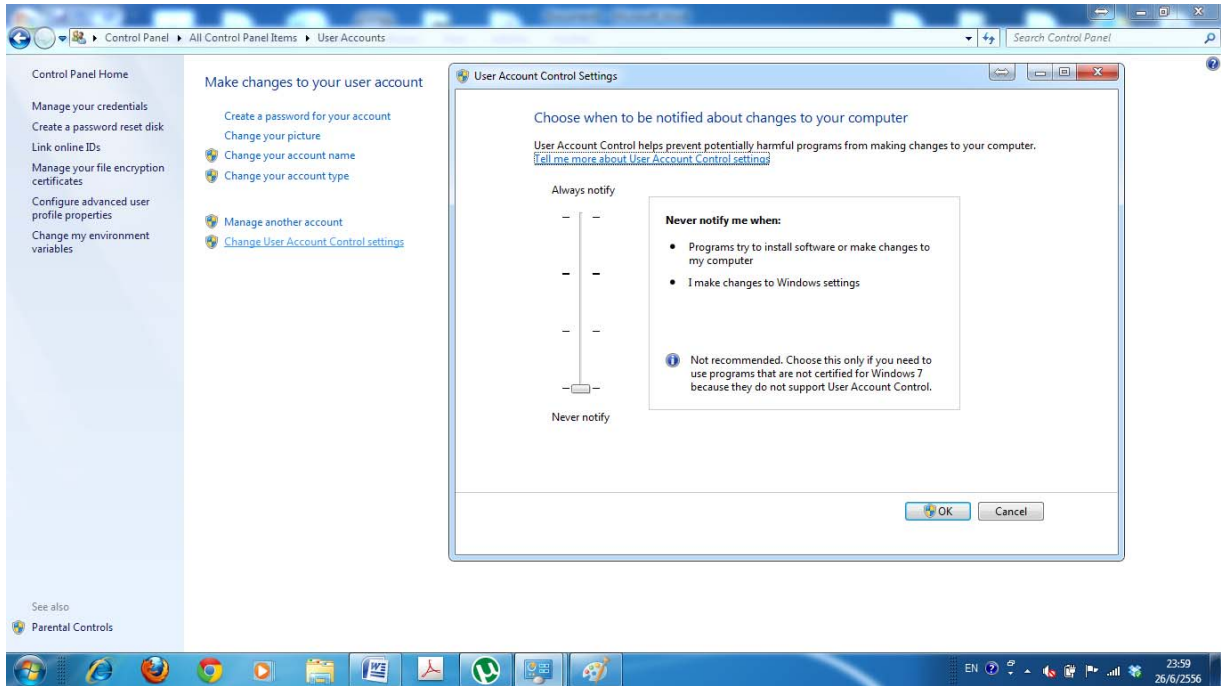

10 ประการง่ายๆ สำหรับการใช้นี้ IGREEN PACs และ IGREEN Cloud PACs

1. Control Panel\All Control Panel Items\User Accounts >>> Change User Account Control setting

แล้วปรับระดับ Level ให้ต่ำสุด

2. C:\Program Files >>> คลิกขวา Internet Explorer >>> Properties >>> Security >>> Advance