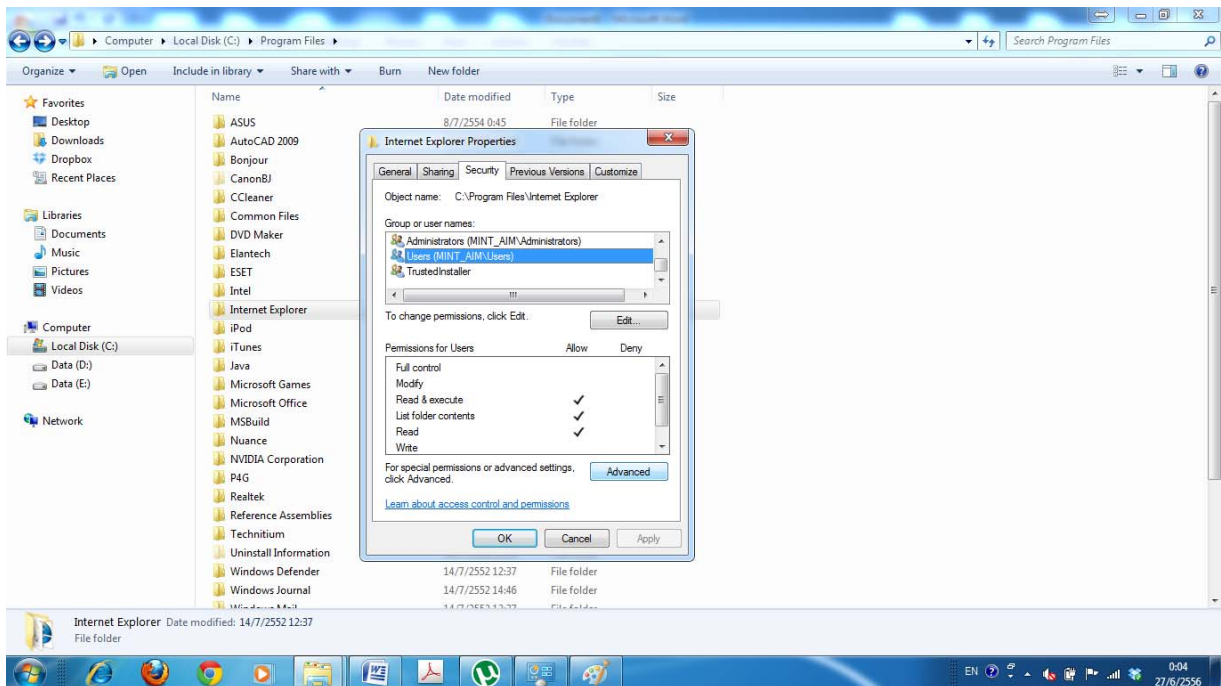

10 ประการง่ายๆ สำหรับการใช้นี้ IGREEN PACs และ IGREEN Cloud PACs

1. Control Panel\All Control Panel Items\User Accounts >>> Change User Account Control setting

แล้วปรับระดับ Level ให้ต่ำสุด

2. C:\Program Files >>> คลิกขวา Internet Explorer >>> Properties >>> Security >>> Advance

3. จะได้อีกกล่อง Advanced Security Settings for Internet Explorer ให้ไปที่ >>> owner >>> Edit >>> Other Users or group ... >>> Advanced... >>> Find Now >>> ให้เลือก Users แถบล่างสุด (ซึ่งอาจจะไม่มีชื่อเครื่องนั้นๆที่ตั้งไว้อยู่แล้ว ติดมาด้วย) จะได้ดังภาพ