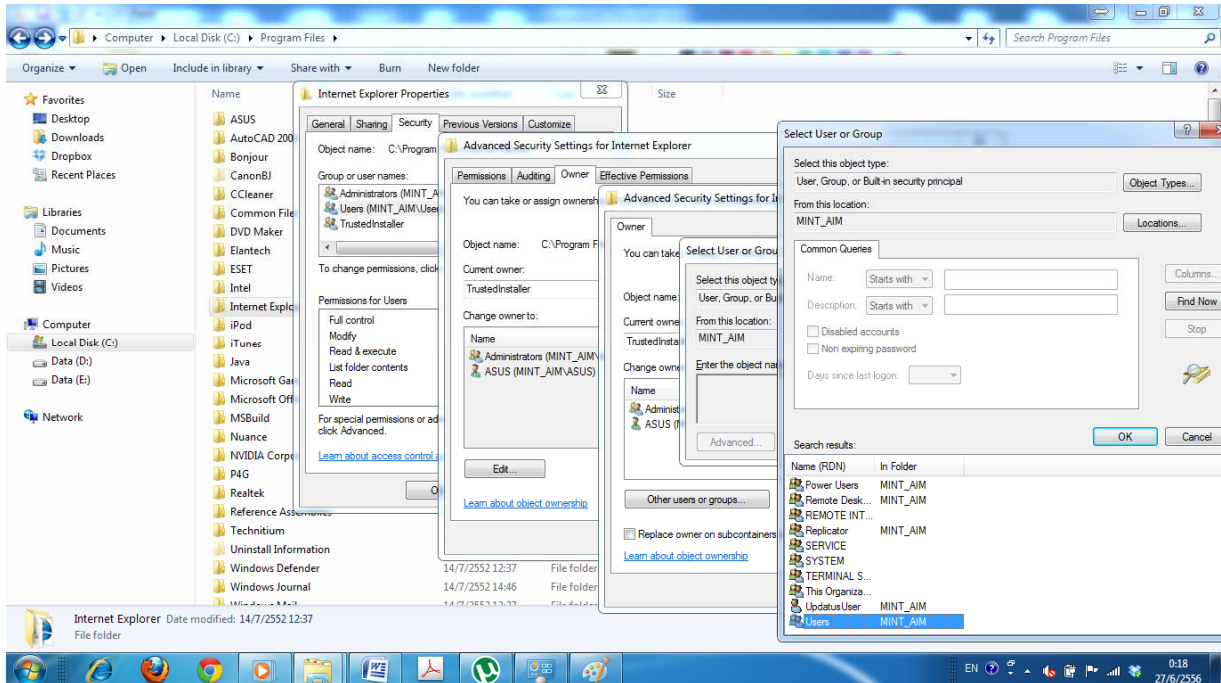

10 ประการง่ายๆ สำหรับการใช้นี้ IGREEN PACs และ IGREEN Cloud PACs

1. Control Panel\All Control Panel Items\User Accounts >>> Change User Account Control setting

แล้วปรับระดับ Level ให้ต่ำสุด

2. C:\Program Files >>> คลิกขวา Internet Explorer >>> Properties >>> Security >>> Advance

3. จะได้อีกกล่อง Advanced Security Settings for Internet Explorer ให้ไปที่ >>> owner >>> Edit >>> Other Users or group ... >>> Advanced... >>> Find Now >>> ให้เลือก Users แถบล่างสุด (ซึ่งอาจจะไม่มีชื่อเครื่องนั้นๆที่ตั้งไว้อยู่แล้ว ติดมาด้วย) จะได้ดังภาพ