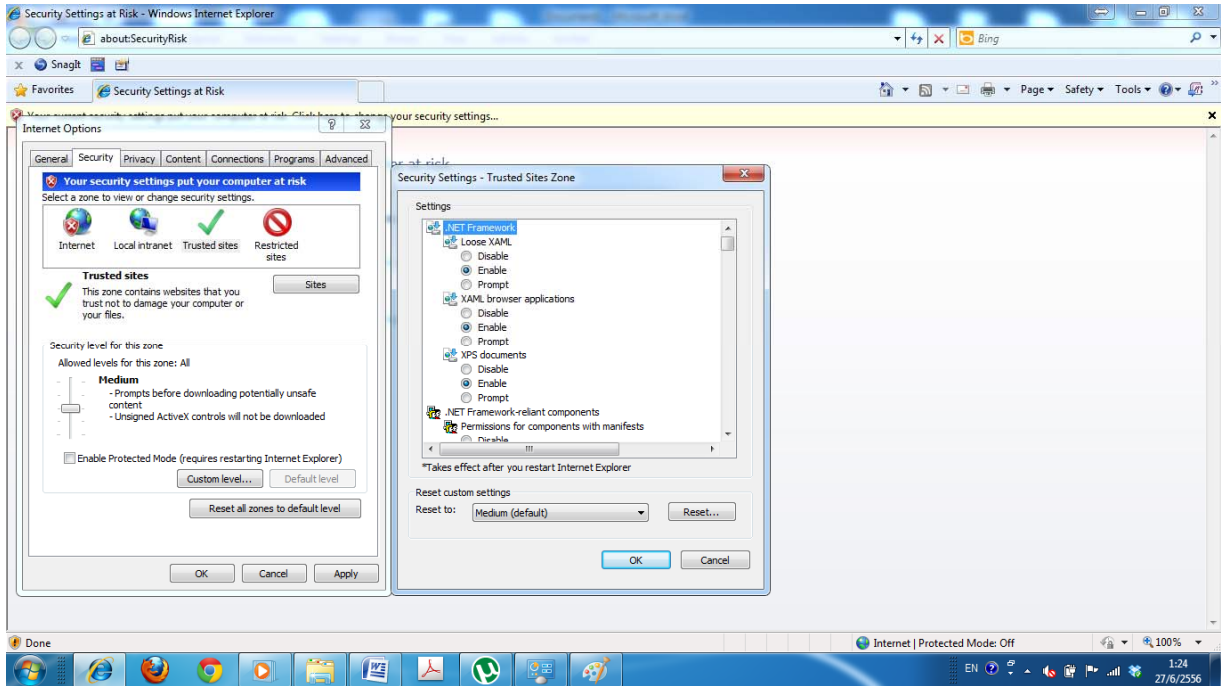

6. เลือก Replace all existing inheritable auditing entries on all descendants with inheritable auditing entries from this object ดังภาพ

7. จากนั้นให้คลิก OK >>> OK >>> จะได้ดังภาพ

8. คลิก Edit... คลิกเลือก Users (ชื่อเครื่อง\Users) ในที่นี้จะเป็น Users (MINT_AIM\Users) ให้เป็นแถบสีฟ้าแล้ว คลิก Edit... ดูตรงแถบ Full control ให้เลือก Allow จะได้ดังภาพ จากนั้นให้คลิก OK >>> OK แล้วปิดหน้าต่างนี้ไปได้

9. เปิด Internet Explorer >>> Tools >>> Internet Options >>> Security >>Internet เป็น Low >>>Local Intranet เป็น Low และ Trusted sites เป็น Low แล้วเลือก Custom level... จะได้ดังภาพ ... ให้เลื่อนลงมาจนเจอ ActiveX Controls and plug-ins แล้วในหมวดหมู่นี้ให้เลือก Enable ทั้งหมด แล้วคลิก OK > OK