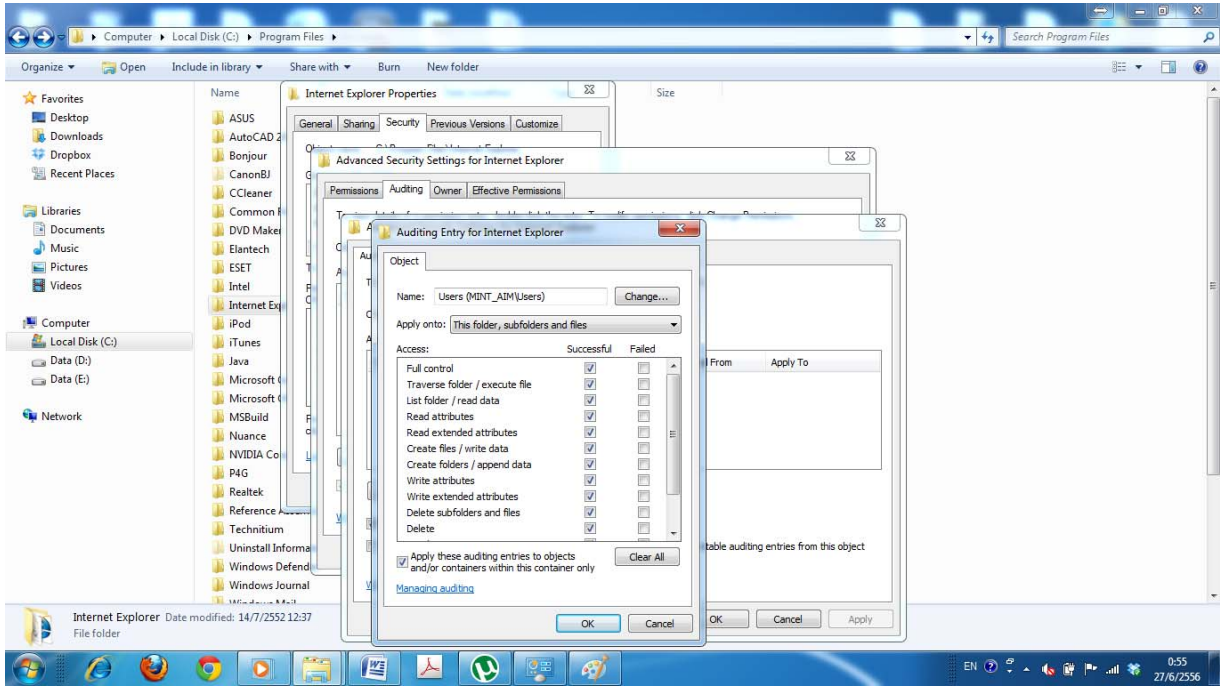

5. จากนั้นเลือกแถบ Auditing >>> Edit... >>> Add >>> Advance >>> Find now >>> คลิกเลือก Users (ชื่อเครื่อง\Users) ในที่นี้จะเป็น Users (MINT_AIM\Users) ให้เป็นแถบสีฟ้า >>> OK >>> OK >>> แถบ Full Control ให้เลือก Successful แล้วเลือก Apply these auditing to entries and/or containers within this container only ดังภาพ แล้วคลิก OK